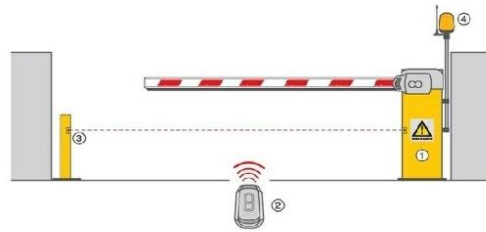

Bariyer Sistemleri

Bariyer özellikleri, bariyer tip ve çeşitlerine göre değişkenlik gösterebilir.

Genel özellikleri şöyledir:

Uzun ömürlü motorun açılma ve kapanma süresi sadece 6 saniyedir.

Elektrik kesilmelerinde manuel kullanım imkanı.

Tam kapanma özelliği.

Gece için uyarıcı ışık sistemi.

Üst kısımda yer alan Ledler ile kolay görünme özelliği.

Bariyerlerimiz otopark alanlarının araç giriş ve çıkışını kontrol altına alabilmek amacıyla tasarlanmıştır. Gelişmiş kontrol elektroniği sayesinde uzaktan kumanda, buton kontrolü, kart okuyucu elektronikleri (Manyetik, Proximity, Mifare, KGS, OGS) ve her türlü Access geçiş kontrol sistemi ile kontrol edilebilmektedir. Güvenliğin her şeyden önemli olduğu bilinciyle emniyet fotoseli ve manyetik loop dedektörü bağlantısı mümkün olmaktadır.

Araç geçtikten sonra bariyer otomatik kapanma sistemi ile zaman ayarlı olarak kapatılabilmektedir. Ayrıca elektrik kesintilerinde bariyer kolunun manuel kullanımı mekanik olarak mümkündür.

Proteksis bariyer servisi için yapmanız gereken tek şey firmamızla iletişime geçmek. Firmamız aynı gün içerisinde hizmet verilmektedir. Bariyer servisi profesyonel ekipler tarafından en iyi şekilde yapılmaktadır. Firmamız tarafından yapılan bariyer montajına firmamız 2 yıl garanti vermektedir.

- 1- Bariyer Gövdesi
- 2- Uzaktan Kumanda
- 3- Fotosel Ayağı & Sabit Destek Çatalı
- 4- Ledli Uyarı İkaz Lambası