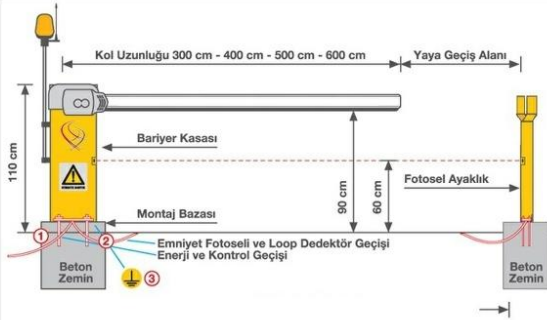

Bariyer Sistemleri

Bariyer özellikleri, bariyer tip ve çeşitlerine göre değişkenlik gösterebilir.

Genel özellikleri şöyledir:

Uzun ömürlü motorun açılma ve kapanma süresi sadece 6 saniyedir.

Elektrik kesilmelerinde manuel kullanım imkanı.

Tam kapanma özelliği.

Gece için uyarıcı ışık sistemi.

Üst kısımda yer alan Ledler ile kolay görünme özelliği.

Bariyerlerimiz otopark alanlarının araç giriş ve çıkışını kontrol altına alabilmek amacıyla tasarlanmıştır. Gelişmiş kontrol elektroniği sayesinde uzaktan kumanda, buton kontrolü, kart okuyucu elektronikleri (Manyetik, Proximity, Mifare, KGS, OGS) ve her türlü Access geçiş kontrol sistemi ile kontrol edilebilmektedir. Güvenliğin her şeyden önemli olduğu bilinciyle emniyet fotoseli ve manyetik loop dedektörü bağlantısı mümkün olmaktadır.

Araç geçtikten sonra bariyer otomatik kapanma sistemi ile zaman ayarlı olarak kapatılabilmektedir. Ayrıca elektrik kesintilerinde bariyer kolunun manuel kullanımı mekanik olarak mümkündür.

Proteksis bariyer servisi için yapmanız gereken tek şey firmamızla iletişime geçmek. Firmamız aynı gün içerisinde hizmet verilmektedir. Bariyer servisi profesyonel ekipler tarafından en iyi şekilde yapılmaktadır. Firmamız tarafından yapılan bariyer montajına firmamız 2 yıl garanti vermektedir.

- 1- Bariyer Gövdesi
- 2- Uzaktan Kumanda
- 3- Fotosel Ayağı & Sabit Destek Çatalı
- 4- Ledli Uyarı İkaz Lambası