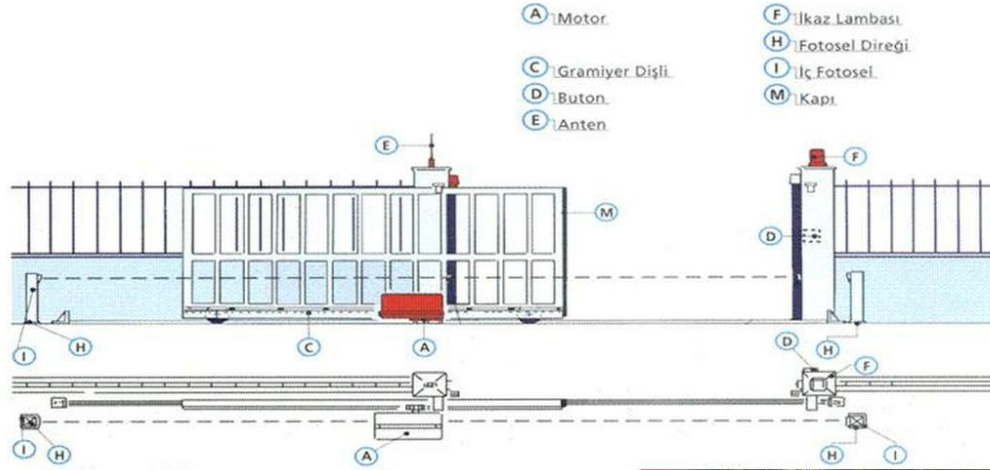

Bahçe Kapıları

Mülkünüzün önündeki bir geçidin eklenmesi hem güvenlik hem de estetik nedenlerden dolayı oldukça avantajlıdır.

Böyle bir kurulum yapmayı düşünüyorsanız, mülkünüze en uygun kapı tipini düşünmenin zamanı geldi. Zirve Kepenk'de, olağanüstü kullanım kolaylığı, güvenlik ve üstün görsel çekicilik için yüksek kaliteli kayar kapılar konusunda uzmanlaştık. Bu avantajları daha ayrıntılı olarak açıkladıkça devam edin.

Yana Kayar Bahçe Kapısı Avantajları ve Kullanım kolaylığı

Kayar kapıların önemli bir faydası, ne kadar basit kullanılmalarıdır. Mülkünüze vardığınızda, arabanızı elden çıkarmak için kapıdan çıkmanız, aracın içinden geçmeniz ve ardından bu sürgülü alternatifini seçtiğinizde bunları kapatmak için tekrar çıkmanız gerekir. Telefonunuza ve radyo frekanslı uzaktan kumandaya bağlanabilen GSM interkom dahil olmak üzere kontrol seçenekleri mevcuttur.

Güvenlik

Geleneksel kapılar, herhangi bir seviyede güvenlik sağlamak için manuel kilitleme sistemine ihtiyaç duyarlar, bu da, her çıktığınızda veya tesise vardığınızda kapıları fiziksel olarak kilitlemeniz ve kilidini açmanız gerektiği anlamına gelir. Kayar kapılarımız, entegre güvenlik girişleri, yenilikçi otomatik kilitleme teknolojisi ve ağır hizmet tipi mandallı posta sayesinde olağanüstü güvenlik sunar.

Görsel cazibe

Çok çeşitli stillerde mevcut olan sürgülü kapılar, hem ev hem de ticari ortamlar için uygun klasik ve çağdaş tasarımlarla mülkünüzün dışını güçlendirmeyi garanti eder. Hem metal hem de ahşap olarak mevcut, tedarikçiniz olarak bizi seçtiğinizde uygun sürgülü kapıların kolayca temin edilebileceğinden emin olabilirsiniz.